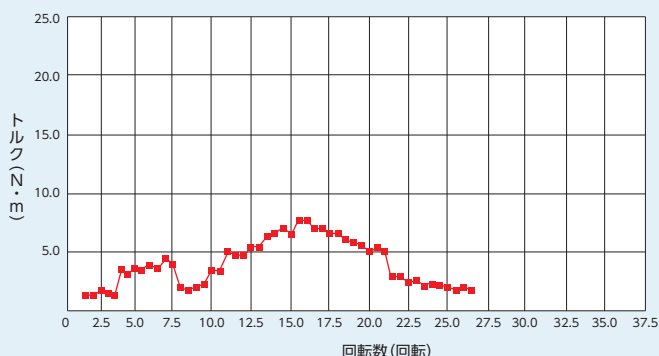

転てつ機動作試験機 (トルクメーターTR255)

転てつ機の転換トルクを測定する機器です。

電気転てつ機の転換トルクを誰でも容易に測定することが可能

測定データはSDカードに保存され、添付のPCソフトによるデータ管理が容易

電源は単3電池を採用
残量表示機能とオート電源オフ機能付

仕 様

回転数	0.5	1.0	1.5	2.0	2.5	3.0	3.5	4.0	4.5	5.0
+0	—	—	1.8	1.8	1.9	1.6	1.4	3.5	3.1	3.8
+5	3.5	3.9	3.8	4.5	4.0	2.0	1.7	2.1	2.3	3.5
+10	3.4	5.1	4.8	4.8	5.4	5.4	6.3	6.7	7.1	6.6
+15	7.8	7.8	7.1	7.1	6.7	6.7	6.0	5.8	5.6	5.1
+20	5.4	5.1	2.9	3.1	2.4	2.7	2.3	2.4	2.2	2.1
+25	1.9	2.0	1.7							

動作電源	単3形乾電池
バックライト	あり
データ	SDカードに記録
印刷	グラフ印刷用ソフト無料同梱
電池残量表示	残量表示付
電源自動OFF機能	あり(一定時間キー操作されないとOFFになり無駄な電池の消耗を防止します。)