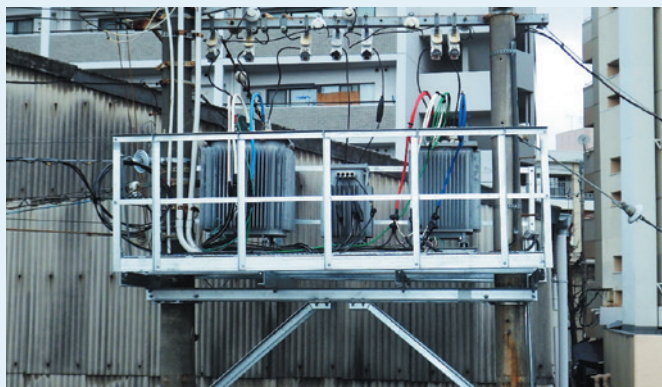

電車線関連製品

電車線用の各種支持物を取り扱っています。

鋼管柱・鋼管ビーム

片持ちブラケット

かごビーム

Vトラスビーム

変圧器架台

信号機付電車線柱