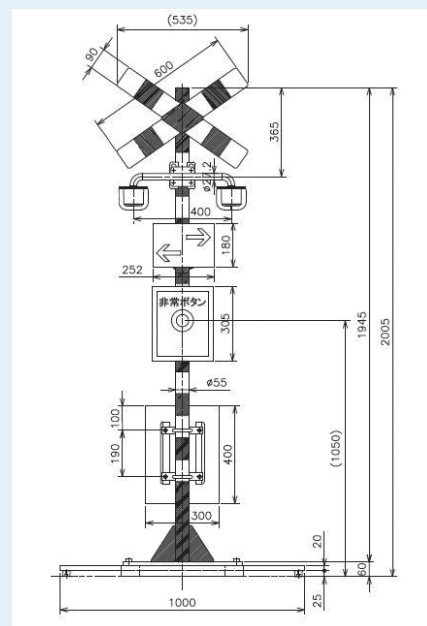

## 組立簡単

警報機、非常ボタンなどの機器を取付ける際、

ボルト類を使用していないので組立が簡単です。

各機器の接続はコネクタ接続となっており、配線に工具が不要です。

収納時

組立・動作時

外形寸法