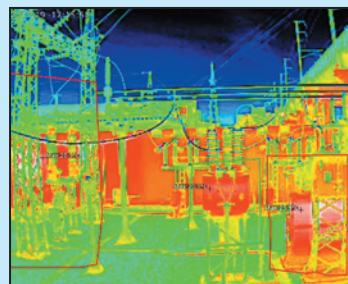

Point3

視野が広く高画質!

昼夜、雨天問わず高画質な
映像記録が可能です。
機器メーターなどの
細かな文字も読み取りが可能です。

カメラ設置目的の一例

凍結、積雪監視

他にも多種多様な用途で設置が進んでいます。

駅構内踏切監視

落石監視

工事現場施工

材料置場監視

駐車場監視

駅ホーム監視

倒木監視

セクション監視

新機能を開発中!!

サーモカメラによる電力設備監視