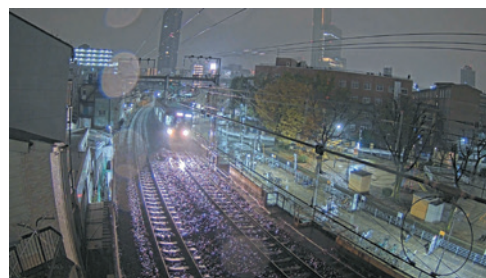

鉄道監視業務の効率化&省力化なら

てつでん カメラサービス

あらゆるシーンを
鮮明に記録可能

カメラの監視精度が高く、機器メーターの値など細かな文字も読み取り可能

沿線方向の画角

機器メーター値の画角

駐車場の画角

既存ネットワークへの接続や携帯回線を利用したプランなど様々なプランをご用意

カメラ、多機能レコーダー、LANケーブルをパッケージでご提供

あらゆるシチュエーションで鮮明に記録できる高画質なカメラ映像をぜひご体感ください

下記のQRコードから、実際の録画映像をご確認いただけます

昼間

夜間

昼間 × 西日

夜間 × 雨天

てつでん カメラサービス

Point3

視野が広く高画質!

昼夜、雨天問わず高画質な
映像記録が可能です。
機器メーカーなどの
細かな文字も読み取りが可能です。

導入事例

西日本旅客鉄道株式会社様

動画はこちらから

IRいしかわ鉄道株式会社様

動画はこちらから