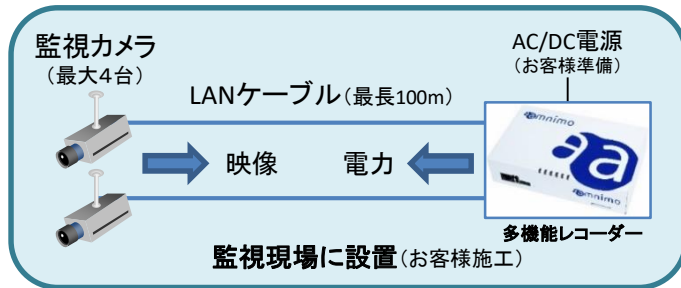

サービス内容詳細

基本サービス

- 月額定額で監視現場に設置する監視カメラと多機能レコーダーを提供(※1)
- カメラ映像を現地で録画、必要な時に遠隔(※2)でライブ／録画映像を閲覧・ダウンロード可能
- 監視カメラ・多機能レコーダーが通常使用で故障した場合は無償で代替機と交換

※1: 電源準備および施工はお客様にて実施が必要です。
※2: 携帯回線利用の場合はオプションサービスの契約が必要です。

オプションサービス

※3: 携帯回線枠は映像40時間相当分で超過時は128kbpsに制限、または追加料金が必要です。
※4: 多機能レコーダー1台あたり同時に6端末からカメラ等への接続が可能です。

通信サービス

多機能レコーダー1台あたり10GB/月(※3)の携帯回線枠と遠隔接続サービス(※4)を提供

付加サービス

踏切動作データ遠隔取得サービスなど、拡張性のあるサービスを順次拡大予定

構成例

お客様
社内ネットワーク

または

携帯回線
(オプション)